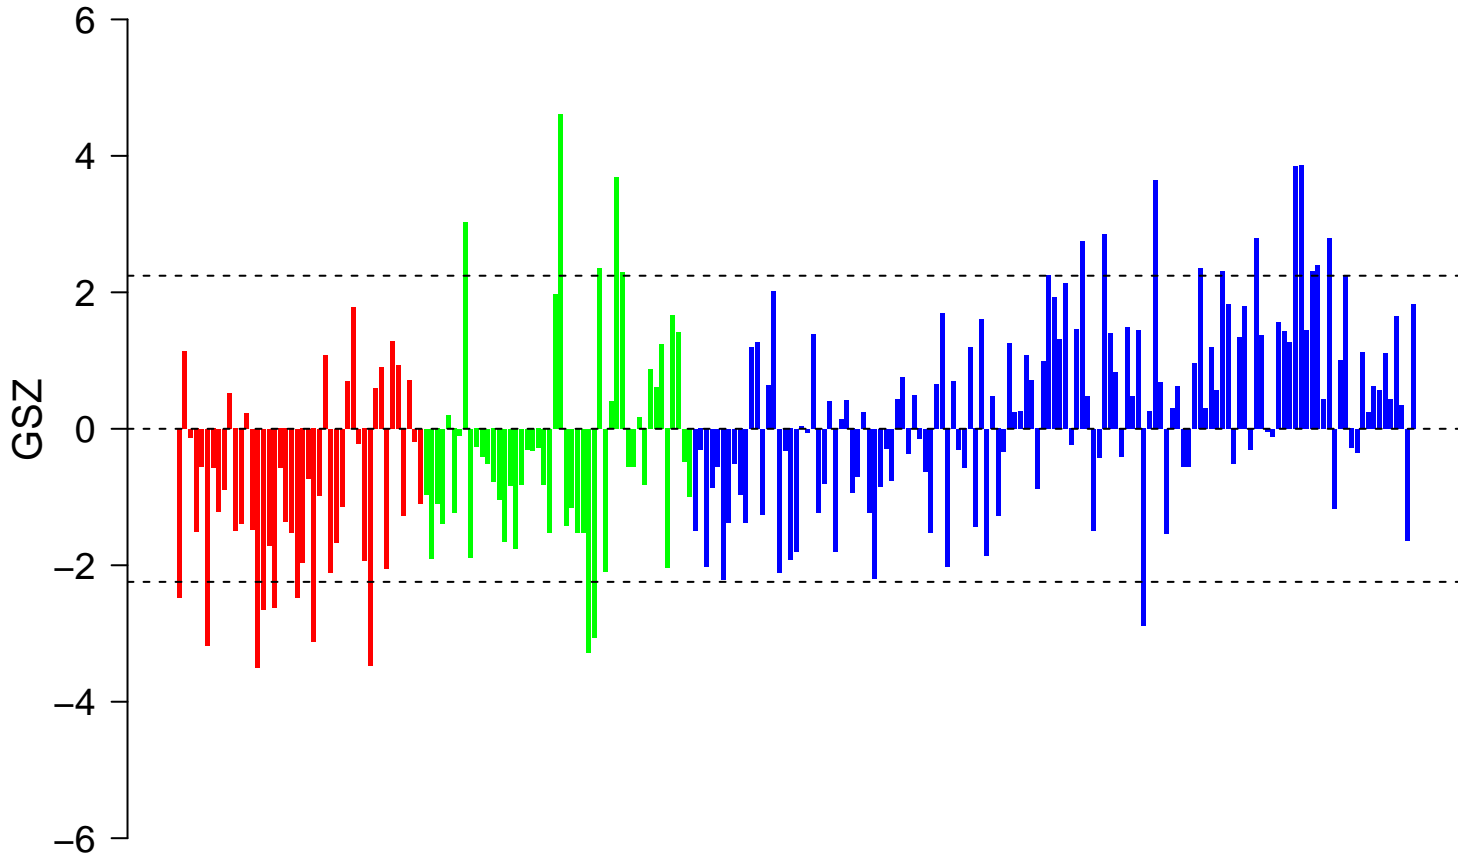

Sturm_GBM_Meth_overexpression_B_adult_UP

Sturm_GBM_Meth_overexpression_B_adult_UP

■ on
■ -
□ off

Sturm_GBM_Meth_overexpression_B_adult_UP