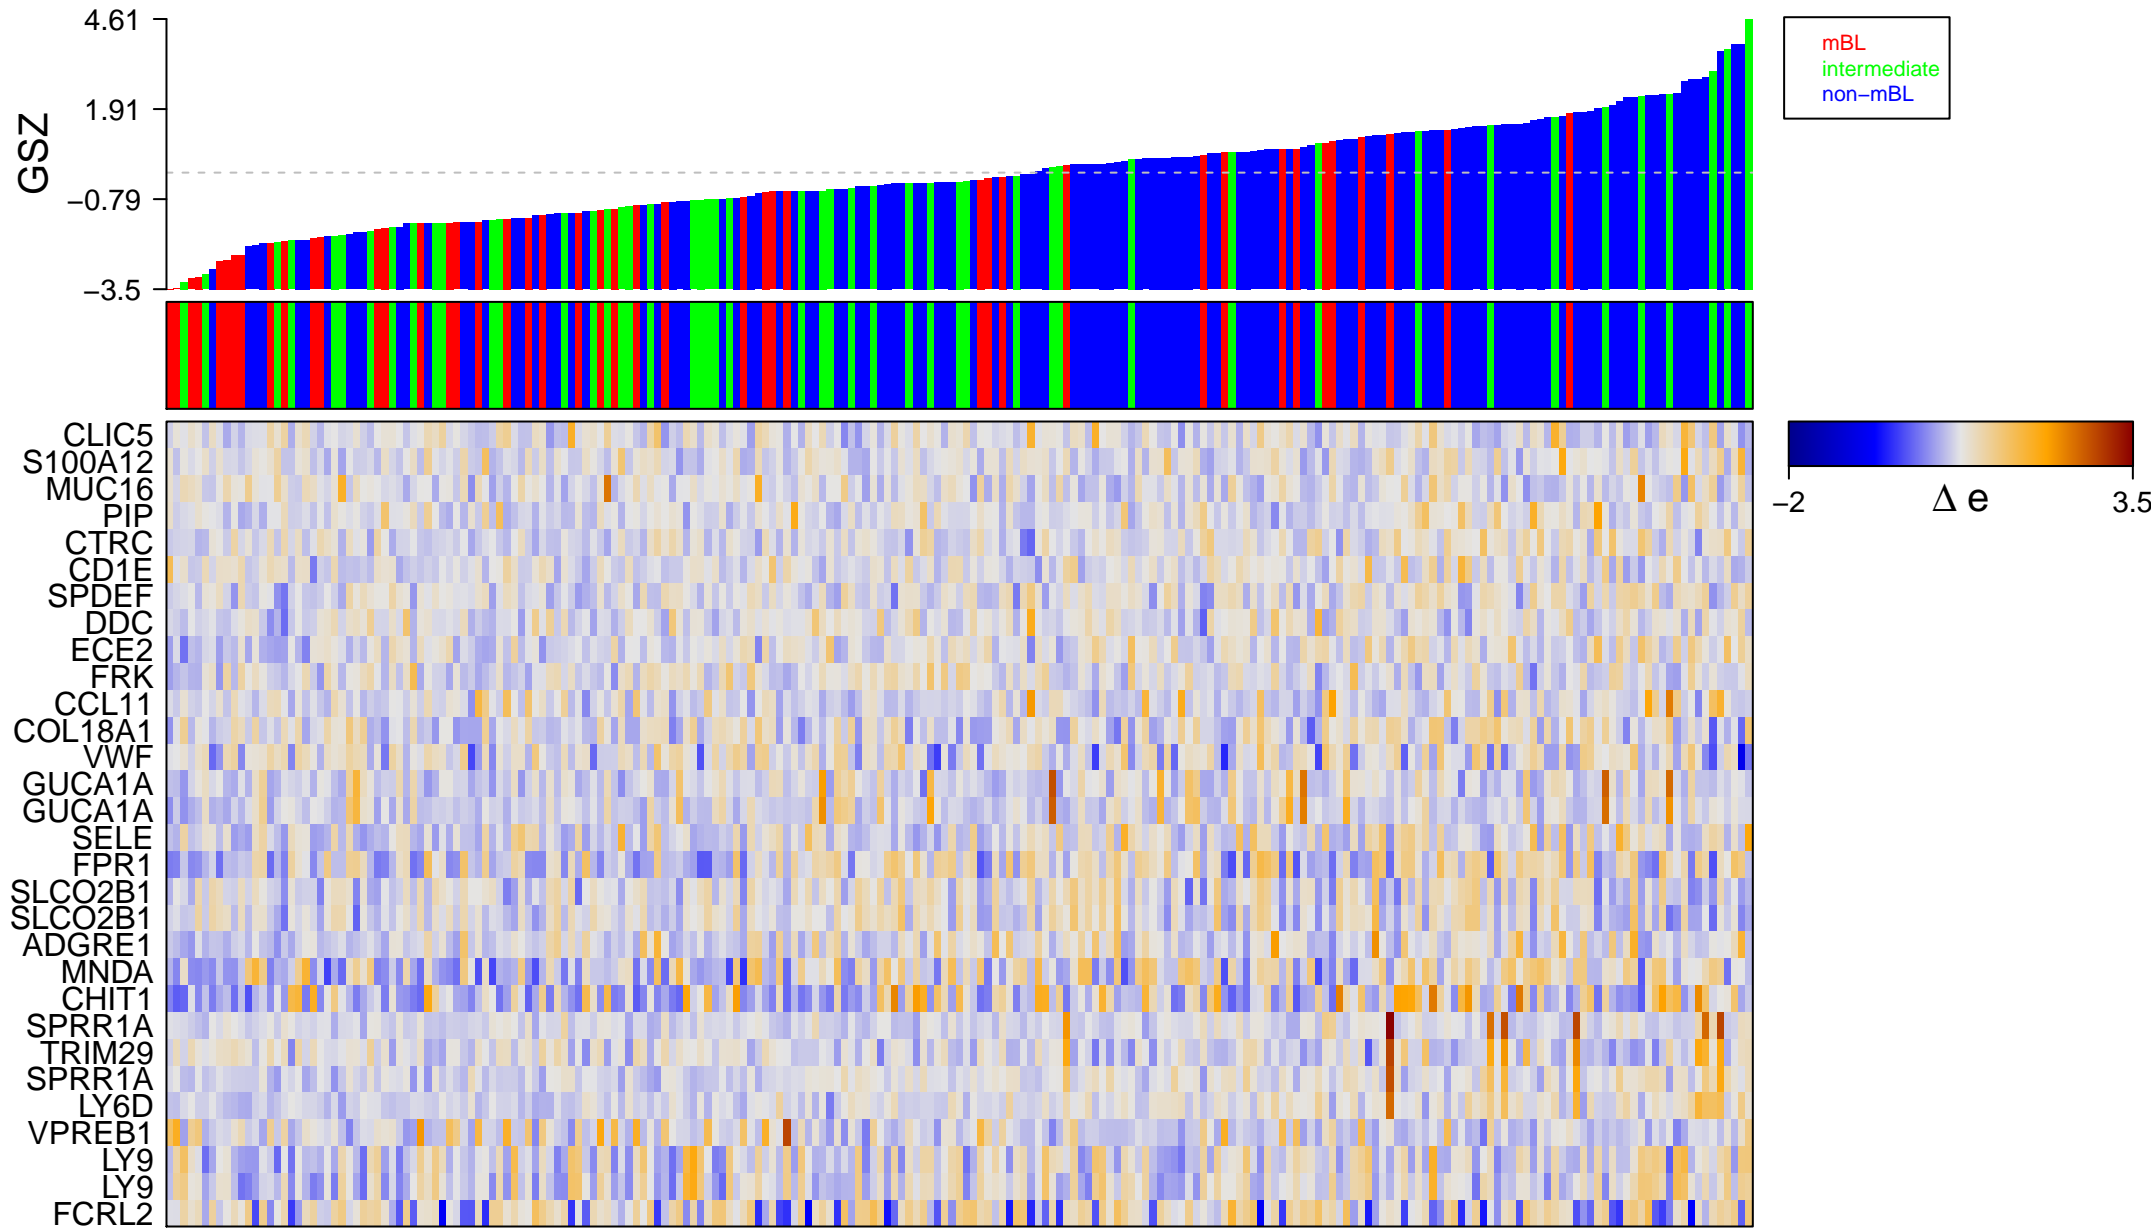

Sturm_GBM_Meth_overexpression_B_adult_UP

Sturm_GBM_Meth_overexpression_B_adult_UP

■ on
■ -
□ off

Sturm_GBM_Meth_overexpression_B_adult_UP